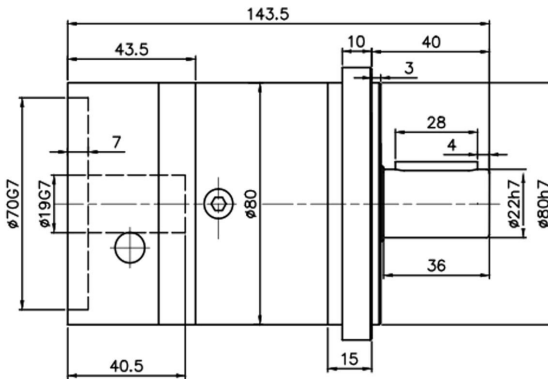

LB90 - 1 Stage

Ratio	3	4	5	8	10
Torque	40	50	50	45	45