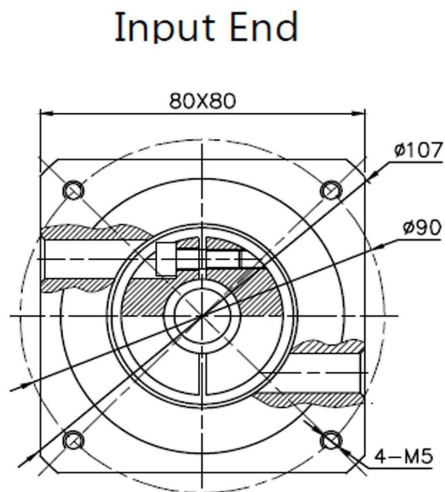

LB90 - 2 Stage

Ratio	9	12	15	16	20	25	32	40	64
Torque	110	120	110	120	120	110	120	110	50