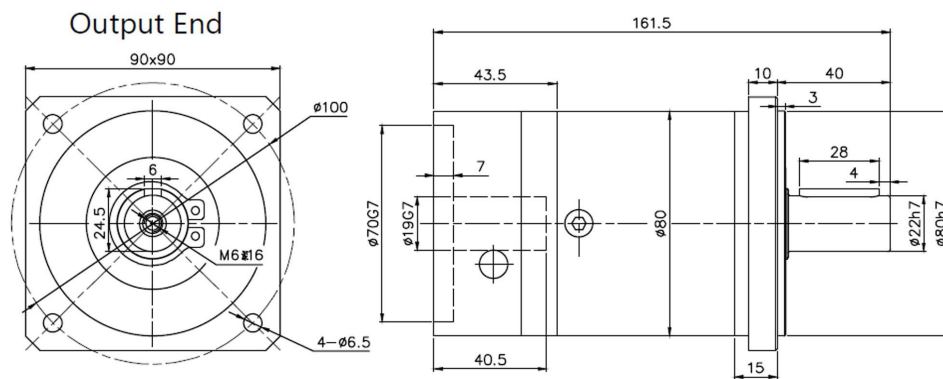

LB90 - 2 Stage

Ratio	9	12	15	16	20	25	32	40	64
Torque	110	120	110	120	120	110	120	110	50